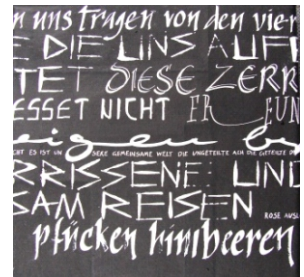

Ausstellung

Experimentelle Kalligrafie
in Büchern
und Bildern

Bärbel Schulz

09. - 21.10. 2024

Zu Gast
in der Hummerbude
der Künstlergruppe
PARADOX
am Binnenhafen

Galerie in der Tiinerbuud 33, Hafenstr. 1009, 27498 Helgoland