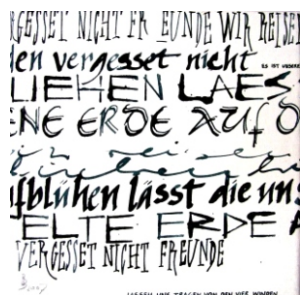

Ausstellung

Experimentelle Kalligrafie
in Büchern
und Bildern

Bärbel Schulz

09. - 21.10. 2024

Zu Gast
in der Hummerbude
der Künstlergruppe
PARADOX
am Binnenhafen

Galerie in der Tiinerbuud 33, Hafenstr. 1009, 27498 Helgoland